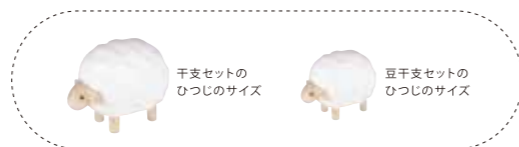

※それぞれの柄が1袋に3枚ずつ入っています
※500円玉や、四つ折りのお札が入るサイズです

こちらの商品はOPP袋1袋に同じ柄が3枚入った価格です。
Mサイズ、Sサイズとも3袋単位での販売になりますので、どの種類かを必ず明記の上、3袋単位で御注文ください。各種取り混ぜはできません。

手作り木彫りの干支シリーズは、年末年始のギフトとして毎年大人気です。和風テイスト多い干支商品の中でナチュラルなクラフト感があるこの商品は貴重。どんなインテリアにも合わせやすいので、安心してギフトにお使いいただけます。

豆干支セット

WDWPMAMEETO
(わっぱ木箱入 十二支セット)
9.5x3.2H (わっぱ木箱の大きさ)
¥5,000 (税抜) *LOTなし

豆干支を
コマにして
遊ぼう！

年内納品分には写真の
「十二支いろはスゴロク」
が付きます！

干支セットの
ひつじのサイズ

豆干支セットの
ひつじのサイズ

干支セット

WDCVETOSSET
(十二支+台座)
24x10 (台座の大きさ)
¥6,000 (税抜) *LOTなし