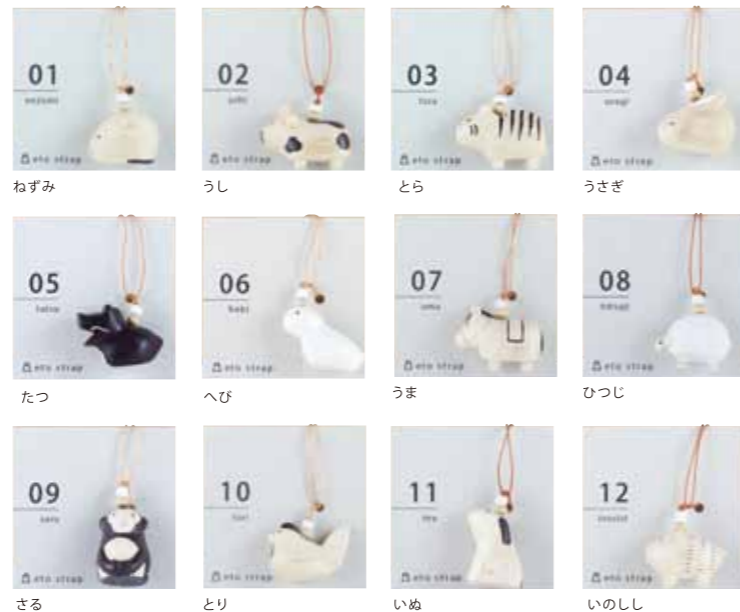

豆干支セット

WDWPMAMEETO
(わっぱ木箱入 十二支セット)
9.5x3.2H (わっぱ木箱の大きさ)
¥5,000 (税抜) *LOTなし

豆干支を
コマにして
遊ぼう！

年内納品分には写真の
「十二支いろはスゴロク」
が付きます！

干支セットの
ひつじのサイズ

豆干支セットの
ひつじのサイズ

干支セット

WDCVETOSSET
(十二支+台座)
24x10 (台座の大きさ)
¥6,000 (税抜) *LOTなし

縁起の良いまねきネコの木彫りにハンコが付きまして！置いてよし、押してもよし、の楽しい雑貨です。

まねきねこはんこ

WDSM03MKNK
2X2.5X3.5H
¥700 (税抜) *LOTなし
<期間・個数限定商品>

小さくてかわいい干支ストラップ。スタイリッシュな台紙がついてOPP袋に入っている、ギフト需要に最適！お正月に家族の干支を揃えて、家族みんなが自分の干支ストラップを身につけるのも楽しいですね。単品でもご購入いただけますので (LOT2) うさぎ、ひつじ、いぬ、などは通年人気商品です。

干支ストラップ

干支ストラップ 各 ¥650 (税抜) W5.5xH5.5 (台紙の大きさ) *LOT2
干支ストラップ十二支セット ¥7,800 (税抜) *LOTなし
*単品はロット2個単位、十二支セットはロットなし
*ストラップの紐の色は黒に変更中で現在は混在していますのでご了承ください。

01
ねずみ

02
うし

03
とら

04
うさぎ

05
たつ

06
へび