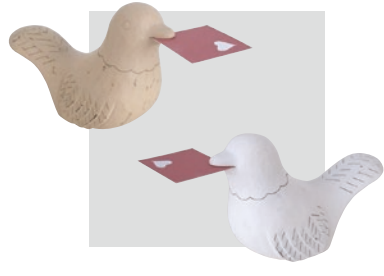

クリスマスことりカードホルダー(カード付)
ベージュ/WDXMASBIRDBG 4X10.5X6H ¥1,000(税抜)
ホワイト/WDXMASBIRDWT 4X10.5X6H ¥1,000(税抜)
*ウィンテージ感を出すために塗装の上からわざとやすりがけをして木肌を見せています。不良ではありませんのでご理解の上ご発注ください。