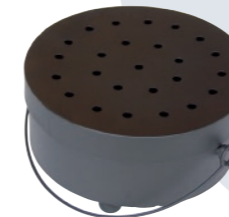

Big Rabbit & Aluminum box

シンプルな四角フォルムは場所もとらずナチュラルにも和風にもGOOD!フタがないので、フタ裏のヤニも気になりません。  
アイアン蚊取り線香ホルダー / 四角黒  
本体価格 ¥2,600 (税抜) \*LOT1  
14X4.5X9H IRHD14RGBK JAN:4580365472163

小巻サイズの蚊取り線香用の小さめ蚊遣りです。バケツ型なのでホルダーをはずせばキャンドルスタンドとしても!  
アイアン蚊遣りバケツ / 小巻用 (ミニキャンドル付)  
本体価格 ¥1,300 (税抜) \*LOT1  
D9.5X6.5H IRHD09RDBK JAN:4580365474747