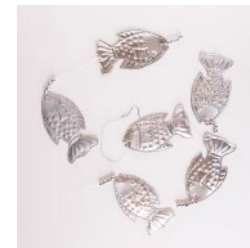

new in

涼やかなアルミのモビール。キラキラと光を反射してキレイです。天井から吊るしたり、ガーラントのように使っても。
アルミモビール / 星 / パイナップル / サカナ *LOT1
星 / 本体価格 ¥1,200 (税抜) 全長 140cm (星 D8/9個)
ALMBSTAR09 JAN:4580365476185
パイナップル / 本体価格 ¥1,000 (税抜) 全長 95cm (パイナップル 6X10.5/5個)
ALMBPNPL05 JAN:4580365476659
サカナ / 本体価格 ¥1,000 (税抜) 全長 105cm (魚 9.5X5/6個)
ALMBFISH06 JAN:4580365476642

※台紙入りのOPP袋に入れてお届けします。
※アルミの角が手やお洋服に引っかかる場合があるのでご注意ください。

Aluminum mobile