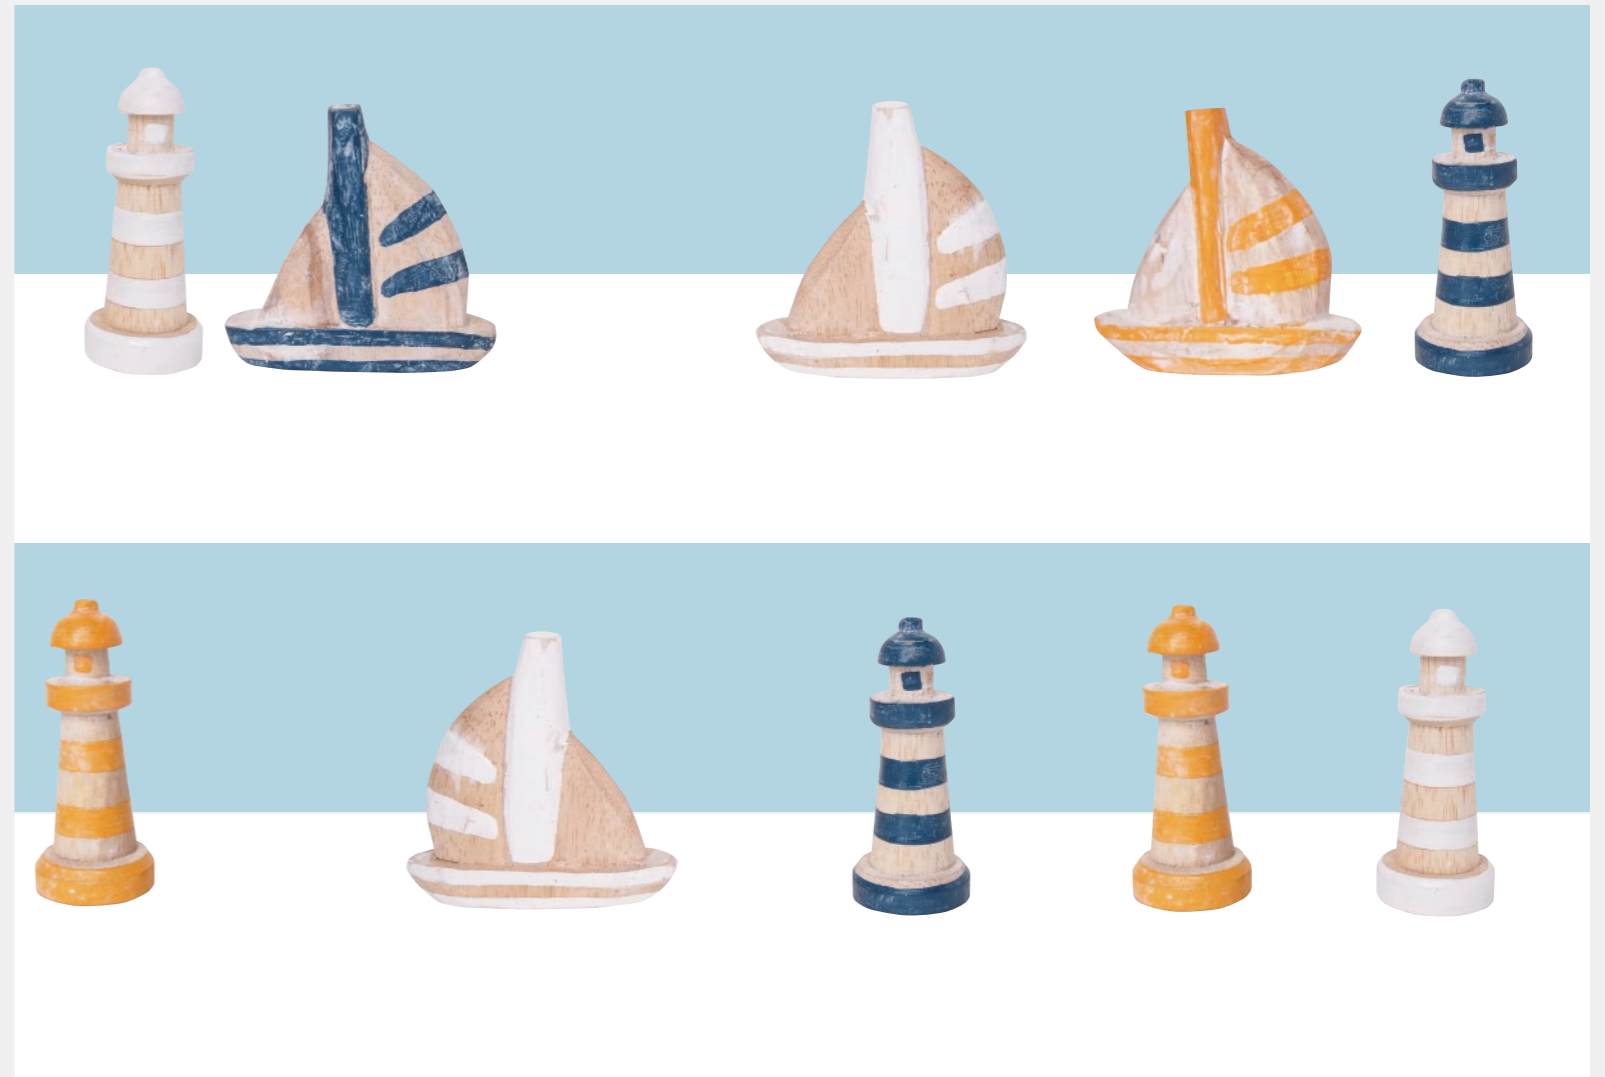

# polepole life - 2017 Summer - vol.17

「ぼれぼれ」とは、スワヒリ語で「ゆっくり」という意味。「ぼれぼれライフ」では、ほっとできて楽しいT-Lab.の生活雑貨を季節の商品を中心に提案します。春夏号と秋冬号の年2回の発行です。

T-Lab. season press