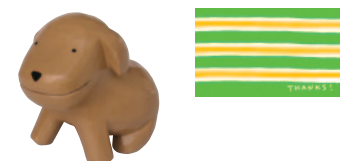

トイプードルカードホルダー / ブラウン
本体価格 ¥1,200 (税抜) *LOT1 カード付
WDCV09DOGBN 5X9X8H JAN:4580365471173