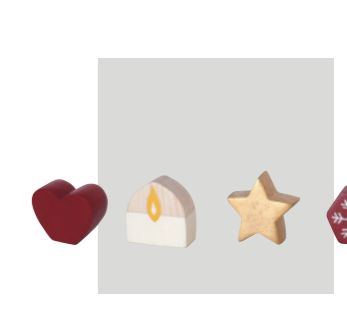

クリスマスモノ
ハート WDXMASKMNHHT 2.5X1X2H ¥500(税抜)
キャンドル WDXMASKMNCD 2.5X1X2H ¥500(税抜)
星 WDXMASKMNST 2.5X1.2X2.5H ¥500(税抜)
雪 WDXMASKMNSN 2X1.2X2H ¥500(税抜)