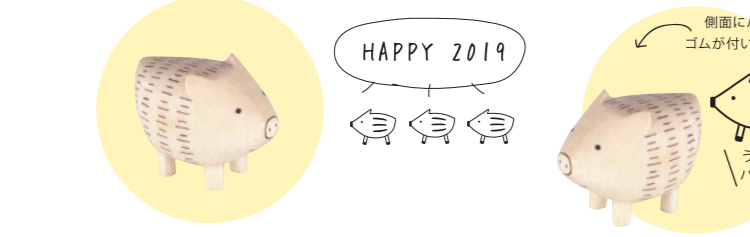

定番人気のぼれぼれ干支のしし。うり坊姿がかわいいですね。お手軽プライスもGOOD!
ぼれぼれえとシリーズ/いのしし
本体価格 ¥600 (税抜) *LOT4
4X2.8X3H WDCVETOINOSISJ JAN:4580365471043

年末年始に店頭に掲げておきたい、かわいい干支ものを各種取り揃えています。どれもギフトにもぴったり! 「期間個数限定」マークがついている商品は、受注生産分の余分となりますので、どれも在庫少です。お早めにご注文くださいませ。

毎年人気のぼれぼれ干支みくじ。今年は背におみくじをしまったかawaiiうり坊です。ひとつずつクラフト紙のヘッダーが付いたOPP袋入りなので、ディスプレイもしやすいですよ!
いのししみくじセット (4個入)
本体価格 ¥2,600 (税抜) *LOT1
4X2.8X3H (いのししの大きさ)
WDCVISMIKUJI4 JAN:4580365477281
*OPP袋に干支のいのししとみくじが1個ずつ入っています。
※4個セットでの価格です。(1個あたり ¥650)

おみくじ付のちいさな木彫りフクロウ。
おみくじは底の穴にクルクルと入っていて、赤い紐で引っ張り出せます。
ぼれぼれみくじ / フクロウ
本体価格 ¥650 (税抜) *LOT1
2.3X2.3X3H
PPMIKUJIFKROU JAN:4580365473047
*本文はふくろうみくじの一例です。

定番商品からは「ぼれぼれ親子/イノシシ」が今一番売れています。ぼれぼれイノシシとウリ坊のセットは新年のギフトにもぴったりです!
ぼれぼれ親子セット / イノシシ 本体価格 各¥1,440 (税抜) *LOT各1
親 / 6.5X3X4.3H 子 / 4X1.8X2.5H WDCVOYAKOINOSS JAN:4580365475621

十二支に白い木製の台座がセットになっています。
ぼれぼれえとセット (十二支 + 台座)
¥7,400 (税抜) *LOT1
24X10X1H (台座の大きさ)
WDCVETOSET JAN:4580365471050

左の干支のししの側面にゴム印がついています。そのまま置物にもハンコにも!
ぼれぼれえとハンコ/いのしし
¥800 (税抜) *LOT1
4X2.8X3H WDSMETOINOSISJ JAN:4580365475027

polepole life - 2018 Winter - vol.20

「ぼれぼれ」とは、スワヒリ語で「ゆっくり」という意味。「ぼれぼれライフ」では、ほっとできて楽しいT-Lab.の生活雑貨を季節の商品を中心に提案します。春夏号と秋冬号の年2回の発行です。

T-Lab. season press