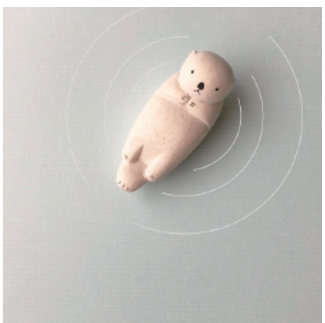

Oriental zodiac - 定番干支先行受注品 -

受注 6月末
納品 11月上旬
上代 4万以上で
割引有

昨年冬のDMでご紹介し大人気だった「お年賀コモノ」今年も受注商品になりました。ちょっとしたお正月気分のお飾りにぴったりのコモノ達。お年玉やお年賀と一緒に渡しても印象に残りそうです。

お年賀コモノ / ねずみ
¥400 (税抜) *LOT1
3.5X1X3H WDCVONGKMNIS JAN:4580365477731
お年賀コモノ / 鏡餅
¥500 (税抜) *LOT1
5X1.2X5.7H WDCVONGKMNKM JAN:4580365477359
お年賀コモノ / 門松
¥500 (税抜) *LOT1
4X1.2X6.5H WDCVONGKMMT JAN:4580365477366

干支受注生産品のご発注について

- *干支受注受付はこの頁の商品のみ可
- *受注 6月末、11月上旬納品
- *最低発注価格下代税抜 1万円以上 (4頁に掲載商品以外の合算不可)
- *上代4万円以上のご注文で割引あり (詳しくは専用発注書をご覧ください)
- *商品は単独発送。他の商品の追加不可
- *商品は11月上旬に予告なく発送
- *受注受付後の変更・キャンセル不可

毎年大人気のぼれぼれ干支みくじ。心待ちにしているお客様も多いそう。今年はテトラポット形の袋にはいったネズミがかわいい。紅白のしっぽがアクセントに。

ねずみみくじセット (4個入)
本体価格 ¥2,600 (税抜) *LOT1
3.5X2.5X2.5H (ねずみの大きさ)
WDCVNZMMKIJ4 JAN:4580365477724
※OPP 袋に干支のねずみとみくじが1個ずつ入っています。
※4個セットでの価格です。(1個あたり ¥650)

追加可能な定番商品

ENGIMON 各種 (各1枚ずつメッセージカード付)
¥1,100 (税抜) *LOT1

かめ	/ 7X5.5X3.5H WDCVENGKMKM	JAN:4580365476055
たい	/ 7X3.5X5.5H WDCVENGKMTI	JAN:4580365476062
だるま	/ 5.5X5X6H WDCVENGKMDM	JAN:4580365476079
つる	/ 7X4X6.5H WDCVENGKMNTR	JAN:4580365476086
ふじさん	/ 7X5.5X6H WDCVENGKMFJ	JAN:4580365476093
まねきねこ	/ 4.5X4X7H WDCVENGKMNMN	JAN:4580365476109
はと	/ 8X3.5X5H WDCVENGKMHNT	JAN:4580365476857

ENGIMON わっぱ木箱セット各種 (各1枚ずつメッセージカード付)
¥1,500 (税抜) *LOT1
D9.5X6.2H (わっぱ木箱の大きさ)

かめ	/ WDCVENGKMKMB	JAN:4580365476123
たい	/ WDCVENGKMTIB	JAN:4580365476130
だるま	/ WDCVENGKMDMB	JAN:4580365476147
つる	/ WDCVENGKMNTRB	JAN:4580365476154
ふじさん	/ WDCVENGKMFJB	JAN:4580365476161
まねきねこ	/ WDCVENGKMNMB	JAN:4580365476178
はと	/ WDCVENGKMHNTB	JAN:4580365476069

※わっぱ木箱セットは各ENGIMONがごのようにセットされています。

十二支に白い木製の台座がセットになっています。
ぼれぼれえとセット (十二支 + 台座)
¥7,400 (税抜) *LOT1
24X10X1H (台座の大きさ)
WDCVETOSSET JAN:4580365471050