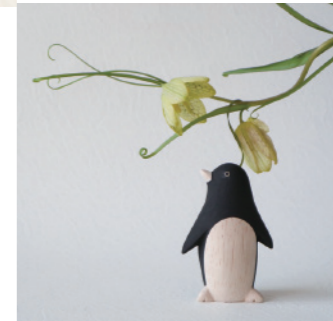

ぼれぼれ動物 / ラッコ
本体価格 ¥800 (税抜) *LOT4
7.5X3.3X3.5H WDCV07RAKO
JAN:4580365477656

■ ゴールデンウィーク休業のお知らせ

ゴールデンウィークはカレンダー通りの営業です (4/27~5/6までお休み)

■ 社員研修による休業のお知らせ

社員研修に伴い、発送業務をお休みいたします。ご迷惑をおかけしますが何卒よろしくお願いたします。

休業期間
6/5 [水] ▶ 6/6 [木]
最終発注受付
6/3 [月] 午前中まで

*6/3(月)午後以降の受付分は6/7(金)より順次発送します。

■ 夏期休業のお知らせ

夏期休業に伴い、右記の通り発送業務をお休みさせていただきます。ご迷惑をおかけしますが何卒よろしくお願いたします。

休業期間
8/9 [金] ▶ 8/18 [日]
最終発注受付
8/7 [水] 午前中まで

*8/7(水)午後以降の受付分は8/19(月)より順次発送します。

*休業明けの発送は大変混み合うため通常よりお時間をいただく場合があります。

HANDMADE
WOODWORKS
T-Lab.

www.t-lab-japan.com
株式会社 ティーラボ
〒659-0021 兵庫県芦屋市春日町10-11 2F
Tel. 0797-31-7355 Fax. 0797-31-7356