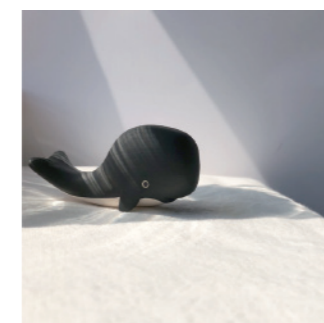

ぼれぼれ動物 / カメ
本体価格 ¥800 (税抜) *LOT4
5.9X3.4X3.4H WDCV07KAME
JAN:4580365470176

夏にオススメぼれぼれ動物達

ぼれぼれ動物の中でも、特に夏に似合う動物をピックアップしました。どれもかわいくて、手に取ってみたいくなるものばかり。お店にちょっと涼やかな夏コーナーを作って、並べてみませんか？

ぼれぼれ動物 / キングギョ
本体価格 ¥800 (税抜) *LOT4
8X4X5H WDCV09KINGYO
JAN:4580365476505