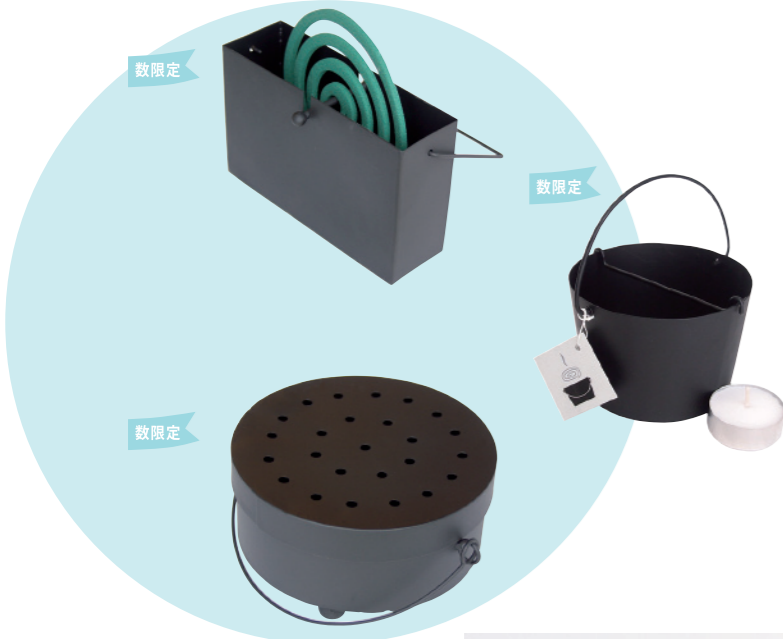

Summer favorite

店頭を夏を感じさせる商品を並べたい時期ですね。夏の海の家にあるようなシャビーな感じの小物や梅雨時期も楽しくなるカタツムリなどなど。この時期にぜひ取り入れてみてはいかがでしょう？

ご注意ください

※ペンキマークがついた夏限定商品はシャビー仕上げです。使い古した古びた感じを出すために塗装の上からわざとヤスリがけをして塗装を落としたり、テコボコしたり金具に錆がある場合がありますのでご了承ください。

※季節限定商品のため数に限りがあります。売切の際再入荷はありませんのでご了承ください。

お部屋に飾って、南国らしい夏の演出にいかがですか！

木彫りパイナップル L/シャビーホワイト

本体価格 ¥800 (税抜) *LOT1

D6.5X12H WDCVPINAPLL JAN:4580365477373

木彫りパイナップル M/シャビーホワイト

本体価格 ¥650 (税抜) *LOT1

D5X9.5H WDCVPINAPLM JAN:4580365477380

とってもCUTE! 壁にかけて夏ムードを盛り上げて。ヒトデセット / 白色 (3size 壁掛けフック付) 本体価格 ¥1,500 (税抜) *LOT1

D24.D18.D14 WDCVHTPDEWT JAN:4580365475980

ヒトデが4連になってよりお求めやすいお値段に! ヒトデ4連 / ホワイト 本体価格 ¥1,600 (税抜) *LOT1

D11(1個の大きさ) WDCV05HTDWT4 JAN:4580365476635

梅雨時期も楽しくなるコロコロ小さなカタツムリ。ちびカタツムリ親子セット (蓮シート付) 本体価格 ¥1,000 (税抜) *LOT1

2.5X3.5X3H.2X3X2.8H WDCVTBOYKTTMR JAN:4580365474549

くちばしがカードホルダーに。小さなカード付きことりカードホルダー / ページュ / ホワイト 本体価格 ¥1,000 (税抜) *LOT1

4X10.5X6H WDXMASBIRDGB/WDXMASBIRDWT JAN:4580365473931/4580365473924

シンプルな四角フォルムは場所もとらずナチュラルにも和風にもGOOD!フタがないので、フタ裏のヤニも気になりません。

アイアン蚊取り線香ホルダー / 四角黒

¥2,600 (税抜) *LOT1

14X4.5X9H IRHD14RGBK JAN:4580365472163

小巻サイズの蚊取り線香用の小さめ蚊遣りです。バケツ型なのでホルダーをはずせばキャンドルスタンドとしても!

アイアン蚊遣りバケツ / 小巻用

(ミニキャンドル付)

¥1,300 (税抜) *LOT1

D9.5X6.5H IRHD09RDBK JAN:4580365474747

丸い穴がポコポコかわいい。底には丸い足が3つ付いています。

取っ手をひょいと持ってベランダの夕涼みのお伴に。

アイアン蚊取り線香入 / 丸黒

¥2,900 (税抜) *LOT1

D14X7.5H IRBX14RDBK JAN:4580365472149

大人っぽいハロウィンの演出にぴったりの木製手作りのハロウィンオブジェ。グリーンやキャンドルと一緒に飾って大人かわいい雰囲気!

HAPPY HALLOWEEN !!

ハロウィンオブジェ

各 ¥700 (税抜) *LOT1

おばけ / 7X1.5X6.8H

WDCV07OBAKE JAN:4580365476246

かぼちゃ / 7.4X1.5X5.5H

WDCV05K8CHA JAN:4580365476239

こもり / 9X1.5X4.6H

WDCV04KOURM JAN:4580365476222

Halloween goods

Oriental zodiac - 干支受注生産商品 -