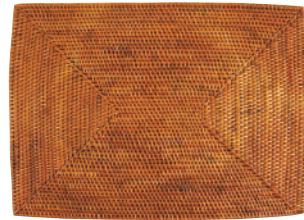

小巻サイズの蚊取り線香用の小さめ蚊遣りです。バケツ型なのでホルダーをはずせばキャンドルスタンドとしても!

アイアン蚊遣りバケツ / 小巻用 (ミニキャンドル付)
¥1,300 (税抜) * LOT1
D9.5X6.5H IRHD09RDBK JAN:4580365474747

丸い穴がポコポコかわいい。底には丸い足が3つ付いています。取っ手をひよいと持ってベランダの夕涼みのお伴に。

アイアン蚊取り線香入 / 丸黒
¥2,900 (税抜) * LOT1
D14X7.5H IRBX14RDBK JAN:4580365472149

アタ角形テーブルマット L
¥2,800 (税抜) * LOT1
39X29X0.5 ATMT39RGNT JAN:4580365472101

アタ角形テーブルマット S
¥1,800 (税抜) * LOT1
30X21X0.5 ATMT30RGNT JAN:4580365472118

お箸も入る
大きめサイズ

アタカトラリートレイ L
¥3,800 (税抜) * LOT1
27X9X5H ATTR27RGNT JAN:4580365477168