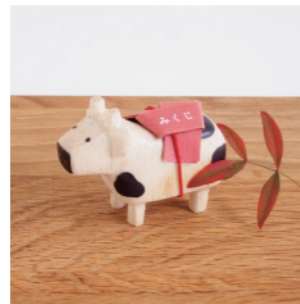

毎年大人気のぼれぼれ干支みくじ。心待  
 ちにしているお客様も多いそう。今年は帯  
 結びのみくじを背負ったウシです。草原を  
 デフォルメした模様の台紙もポイント。

**うしみくじセット (4個入)**  
 本体価格 ¥2,680 (税抜) \*LOT1  
 4.5X2X3.5H (うしの大さき)  
 WDCVUSIMIKUJ4 JAN:4580365478547  
 ※OPP 袋に干支のうしとみくじが  
 1個ずつ入っています。  
 ※4個セットでの価格です。  
 (1個あたり ¥670)