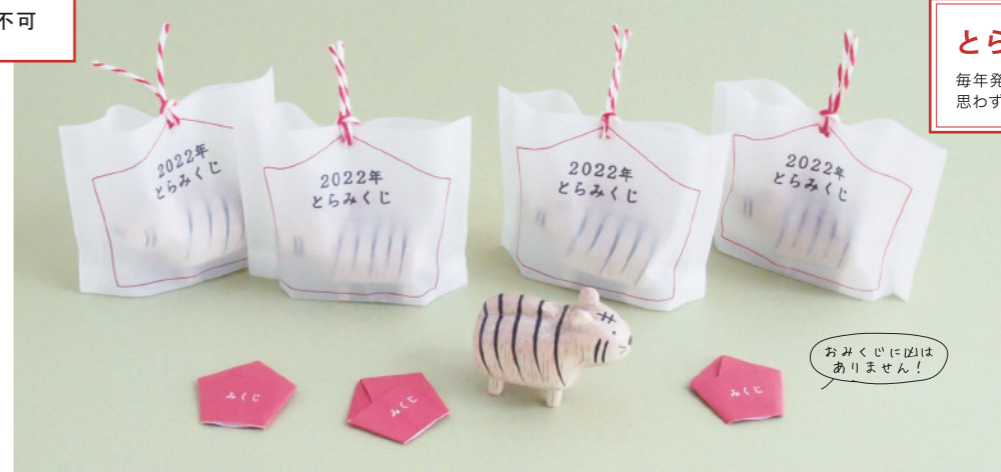

お年賀コモノ / 門松

¥550 (税抜) * LOT1
4X1.2X6.5H WDCVONGKMMT JAN:4580365477366

お年賀コモノ / 獅子舞

¥550 (税抜) * LOT1
5X1.2X5.5H WDCVONGKMNSS JAN:4580365478561

とらみくじ

毎年発売される、その年の干支を使ってつくられたおみくじ。思わず手に取りたくなるかわいいパッケージも人気の秘訣です。

毎年大人気のぼれぼれ干支みくじ。心待ちにしているお客様も多いそう。今年は脱プラスチックを意識して、絵馬をモチーフにした紙袋入りでさらにかわいさUP! 自立もするので店頭で並べやすいのもポイント。レジ横に置いてあるとつい買ってしまいがちです。

とらみくじセット (4個入)

本体価格 ¥2,680 (税抜) * LOT1
4.5X2X3.5H (とらの大きさ) WDCVTRAMIKUJ14 JAN:4580365478981
※袋には干支のとらみくじが1個ずつ入っています。
※4個セットでの価格です。(1個あたり ¥670)