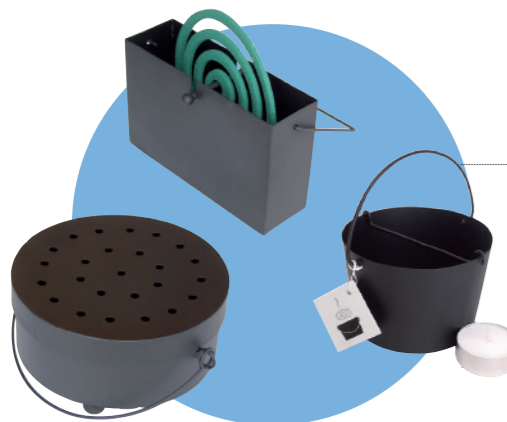

期間個数限定

Summer favorite

KAYARI

シンプルな四角フォルムは場所もとらずナチュラルにも和風にもGOOD!フタがないので、フタ裏のヤニも気になりません。

アイアン蚊取り線香ホルダー / 四角黒
¥2,600 (税抜) *LOT1
14X4.5X9H IRHD14RGBK JAN:4580365472163

小巻サイズの蚊取り線香用の小さめ蚊遣りです。バケツ型なのでホルダーをはずせばキャンドルスタンドとしても!

アイアン蚊遣りバケツ / 小巻用 (ミニキャンドル付)
¥1,300 (税抜) *LOT1
D9.5X6.5H IRHD09RDBK JAN:4580365474747

丸い穴がポコポコかわいい。底には丸い足が3つ付いています。取っ手をひょいと持ってベランダの夕涼みのお伴に。

アイアン蚊取り線香入 / 丸黒
¥2,900 (税抜) *LOT1
D14X7.5H IRBX14RDBK JAN:4580365472149