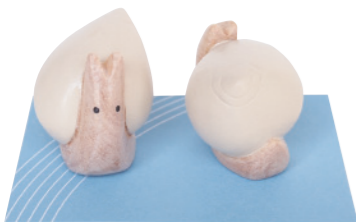

木目や木の筋が目立つものもあります

OPP袋に入っています

かわいい台紙付き

ちびカタツムリ 2 個セット (SALE 価格)
本体価格 ¥900 (税抜) *LOT1
3X2X3H(1個のサイズ) WDCVKATA2SET JAN:4580365480199

OPP袋に入っています

ReSTOCK

人気のおすましカモメ再入荷！

製作が難しく入荷が途絶えていた、人気商品の「おすましカモメ」が個数限定で入荷しました！足をブラブラさせた涼しげな佇まいは夏にピッタリ。次回入荷は未定です。ぜひこの機会にいかがですか？