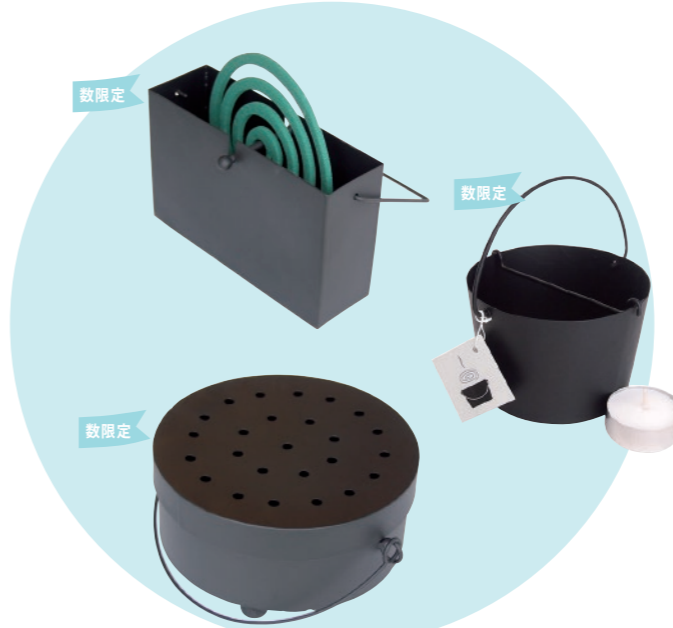

数限定

数限定

数限定

シンプルな四角フォルムは場所をとらずナチュラルにも和風にもGOOD!フタがないので、フタ裏のヤニも気になりません。
アイアン蚊取り線香ホルダー / 四角黒
¥2,600 (税抜) *LOT1
14X4.5X9H IRHD14RGBK JAN:4580365472163

小巻サイズの蚊取り線香用の小さめ蚊遣りです。バケツ型なのでホルダーをはずせばキャンドルスタンドとしても!
アイアン蚊取りバケツ / 小巻用 (ミニキャンドル付)
¥1,300 (税抜) *LOT1
D9.5X6.5H IRHD09RDBK JAN:4580365474747